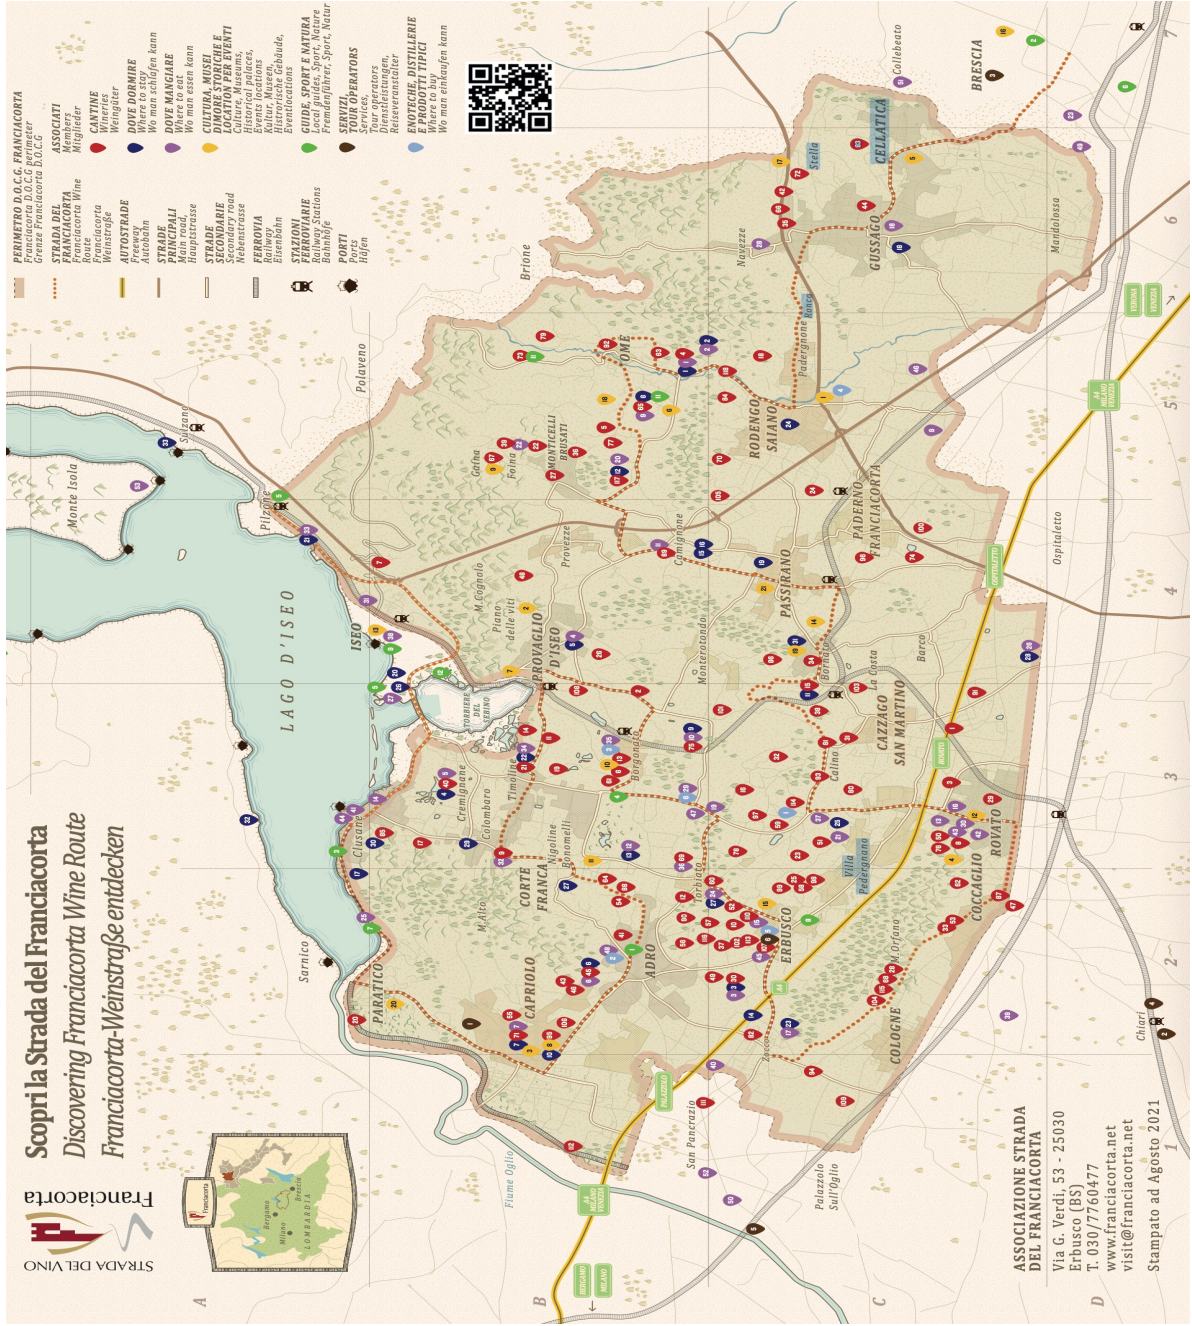

*“Dio ha creato l’acqua, l’Uomo ha creato il vino  
onoriamo l’acqua e beviamo il Vino”*  
**Anonimo**

STRADA DEL VINO  
Franciacorta

**Scopri la Strada del Franciacorta**  
*Discovering Franciacorta Wine Route*  
*Franciacorta-Weinstrasse entdecken*

- PERIMETRO D.O.C.G. FRANCIACORTA**  
Grenze Franciacorta D.O.C.G. perimeter
- ASSOCIATI**  
Franciacorta Wine  
Mitglieder
- CANTINE**  
Wineries  
Weingüter
- DOVE DORMIRE**  
Where to stay  
Wo man schlafen kann
- DOVE MANGIARE**  
Where to eat  
Wo man essen kann
- CULTURA, MUSEI**  
Historical palaces, museums  
Historische Gebäude, Museen
- DIMORE STORICHE E LOCALITÀ PER EVENTI**  
Historical palaces, event locations  
Historische Gebäude, Veranstaltungsorte
- PROVVIA**  
Eisenbahn  
Bahnhöfe
- STAZIONI FERROVIARIE**  
Railway stations  
Bahnhöfe
- PORTI**  
Ports  
Häfen
- SERVIZI**  
Tour operators  
Reiseveranstalter
- ENOTECHE, DISTILLERIE E PRODOTTI TIPICI**  
Where to buy  
Wo man einkaufen kann